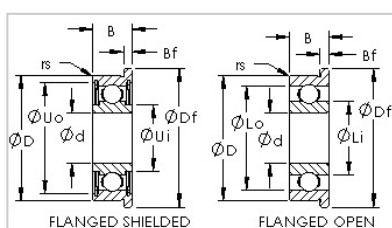

法兰系列

公制系列-F608

型号	F608
类别	Open Flanged Ball Bearings
尺寸 (mm)	
d	8
D	22
B	7
Df	25
Bf	1.5
基本额定载荷 (N)	
Cr	2799
Cor	1103

河北环升轴承有限公司-Tel:+86-0319-8541203-Email:hbhs@hbhsbearing.com-www.hbhsbearing.com